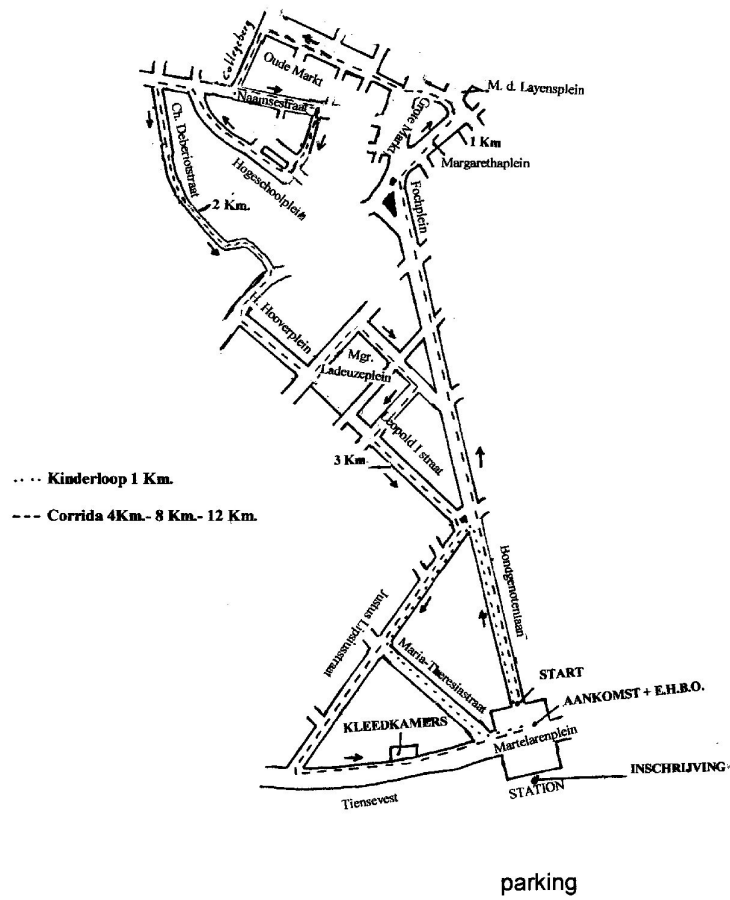

## EINDEJAARSCORRIDA STAD LEUVEN

<b>PLAATSBEPALING</b>	<b>TUSSENAFSTAND</b>	<b>TOTALE AFSTAND</b>
Vertrek Bondgenotenlaan (Martelarenplein)	0m.	0m
Bondgenotenlaan – Justus Lipsiusstraat	275m.	275m.
Bondgenotenlaan – Jan Stasstraat	215m.	490m.
Bondgenotenlaan – Vital Decosterstraat	105m.	595m.
Bondgenotenlaan – Fochplein	180m.	775m.
Fochplein - Margarethaplein	105m.	880m.
Margarethaplein - Laeyensplein	100m.	980m.
Laeyensplein (voor trappen kerk)		1km.
Laeyensplein – Grote Markt	45m.	1025m.
Grote Markt - Kortestraat	20m.	1045m.
Kortestraat – Oude Markt	30m.	1075m.
Oude Markt - Colleberg	195m.	1270m.
Colleberg - Naamsestraat	115m.	1385m.
Naamsestraat - Lakenweverstraat	105m.	1490m.
Lakenweverstraat - Hogeschoolplein	90m.	1580m.
Hogeschoolplein – Sint-Michielsstraat	85m.	1665m.
Sint-Michielsstraat - Naamsestraat	125m.	1790m.
Naamsestraat – De Beriotstraat	60m.	1850m.
De Beriotstraat (aan parkeerautomaat)		2km.
De Beriotstraat - Tiensestraat	405m.	2255m.
Tiensestraat – Herbert Hooverplein	45m.	2300m.
Herbert Hooverplein - Ladeuzeplein	165m.	2465m.
Ladeuzeplein – Jan Stasstraat	185m.	2650m.
Jan Stasstraat - Bogaerdenstraat	45m.	2695m.
Bogaerdenstraat – Leopold I straat	110m.	2805m.
Leopold I straat (fietsenstalling)		3km.
Leopold I straat – Justus Lipsiusstraat	215m.	3020m.
Justus Lipsiusstraat – Maria Theresiastraat	225m.	3245m.
Justus Lipsiusstraat - Tiensevest	245m.	3490m.
Tiensevest – Maria Theresiastraat	290m.	3780m.
Maria Theresiastraat - Aankomst	100m.	3880m.

**Opmerking :** van aankomst tot vertrek = 40m.

**4km. = 3880m.**

**8km. = 7800m.**

**12km. = 11720m.**

### **DCLA – kilometer**

Bondgenotenlaan (vetrek)	0m.	0m.
Bondgenotenlaan – Justus Lipsiusstraat	275m.	275m.
Justus Lipsiusstraat – Maria Theresiastr.	235m.	510m.
Maria Theresiastraat – Tiensevest	210m.	720m.
Tiensevest - Aankomst	100m.	820m.